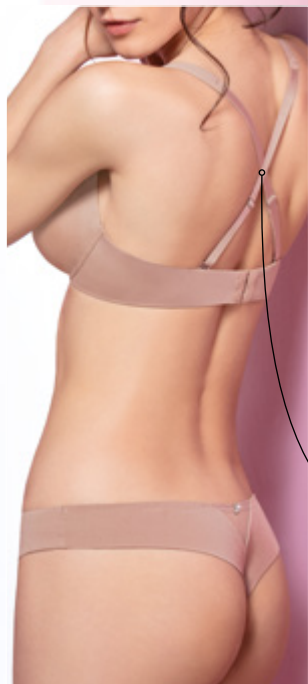

Elegance

C6074 Reggiseno con ferretto

Coppa C/D • Tg 2/7
Colori: Nero/Nudo
Underwire bra
Cup C/D • Size 2/7
Colours: Black/Nude

C6034 Perizoma

Tg 1/6
String
Size 1/6

Rinforzo laterale invisibile
Invisible lateral reinforced cup

Coppa morbida in doppio tessuto
Soft double fabric cup

Fianco doppio tessuto
Double fabric wing

Tessuto doppio cuciture invisibili
Double fabric invisible seam

Spalline incrociabili e multiposizione
Cross, multiposition straps

Elegance

C6064 Slip

Tg 1/6
Colori: Bianco/Nero/Nudo
Brief
Size 1/6
Colours: White/Black/Nude

Tessuto doppio in microfibra finezza 50
50 finesse double fabric