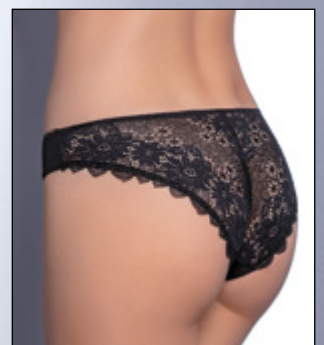

Mi Piaci

C6112 Balconcino coppa graduata

Coppa B/C • Tg 1/5
Colori: Bianco/Nero/Beige
Graduated cup bra
Cup B/C • Size 1/5
Colours: White/Black/Beige

C6152 Brasiliana

Tg 1/6
Brazilian panty
Size 1/6

Coppa graduata con cotone all'interno
Graduated cup, inside cotton

Pizzo elasticizzato effetto 3D
Stretch lace 3D effect

Cuciture invisibili
Invisible seams

Accessorio gioiello estraibile
Removable jewel

Doppio tessuto con elastici all'interno invisibili
Double fabric invisible elastic

Mi Piaci

C6102 Fascia coppa graduata

Coppa B • Tg 1/4
Colori: Bianco/Nero/Beige
Graduated cup bra
Cup B • Size 1/4
Colours: White/Black/Beige

C6122 Slip

Tg 1/6
Brief
Size 1/6

Spalline staccabili
Removable strap

Accessorio gioiello estraibile
Removable jewel

Coppa graduata con cotone all'interno
Graduated cup inside cotton

Doppio tessuto
Double fabric

Pizzo elasticizzato effetto 3D
Stretch lace 3D effect