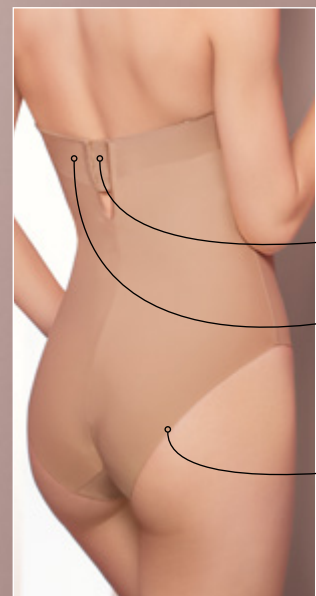

Sculpt

C4695 Body coppa preformata
Coppa C/D • Tg 2/7 C • Tg 2/6 D
Colori: Bianco/Nero/Noisette
Preshaped cup body
Cup C/D • Size 2/7 C • Size 2/6 D
Colours: White/Black/Noisette

Elastico di sostegno con silicone
Elastic with silicone

Coppa preformata piatta con cotone all'interno
Molded light padded cup, cotton inside

Doppio tessuto brevettato ultra traspirante con il 41% di Lycra
Patent ultra breathable double fabric with 41% Lycra

Cucitura ed elastico invisibile
Invisible elastic end seam

Gancio a 2 regolazioni
2 position hook

Elastico di sostegno mm 52 con doppio silicone
52 mm elastic support with double silicone

Taglio laser
Laser cutting

Sculpt

C4685 Culotte a vita alta taglio laser
Tg 2/8
Colori: Bianco/Nero/Noisette
High waisted culotte, laser cutting
Size 2/8
Colours: White/Black/Noisette

Taglio laser
Laser cutting

Silicone saldato senza cuciture
Welded silicone, no seam

Tessuto brevettato super traspirante con il 41% di Lycra
Patent ultra breathable fabric with 41% Lycra

Forma anatomica
Body shape

Pizzo ultra piatto elasticizzato senza cuciture
Ultra flat stretch lace, no seam