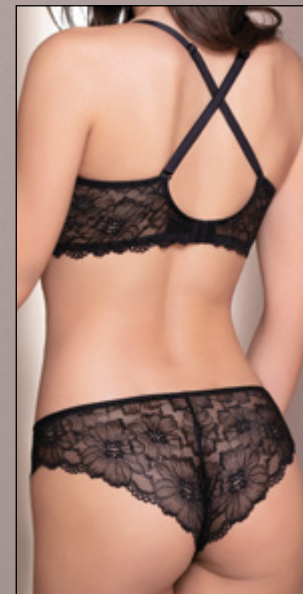

## Seduction

**C1400 Balconcino coppa preformata**  
Coppa C/D • Tg 2/6  
Coppa E • Tg 2/5  
Colori: Nero/Seta  
Molded light padded cup bra  
Cup C/D • Size 2/6  
Cup E • Size 2/5  
Colours: Black/Silk

**C1500 Brasiliana**  
Tg 2/6  
Brazilian panty  
Size 2/6

**Coppa con all'interno  
cotone**  
Cup inside cotton

**Accessorio gioiello  
con strass**  
Jewel accessory with  
strass

**Stecca laterale  
di sostegno**  
Lateral support  
splint