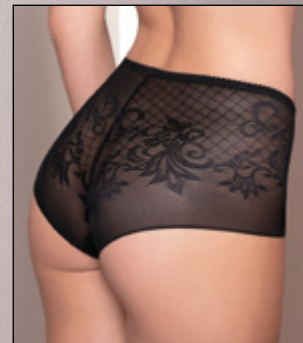

C1201 Culotte

Tg 1/6
Culotte
Size 1/6

Mousse mm 3 con
cotone all'interno
3 mm soft padded cup
inside cotton

Rinforzo contenitivo
in cotone
Strong front in cotton

Pizzo elasticizzato
ultrapiatto
Ultra-flat elastic lace